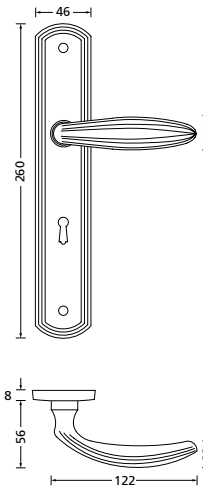

Form 8030 S

Langschildgarnitur

Chrom		€ exkl. MwSt.
BB	CR7803006	79,90
PZ	CR7803007	79,90
RZ	CR7803008	79,90
Blind	CR7803012	79,90
WC	CR7803015	89,90
PZ WG-Gr. DIN R	CR780305	99,90
PZ WG-Gr. DIN L	CR780306	99,90

Alle Lochabstände möglich.
Bei Bestellung bitte immer angeben.