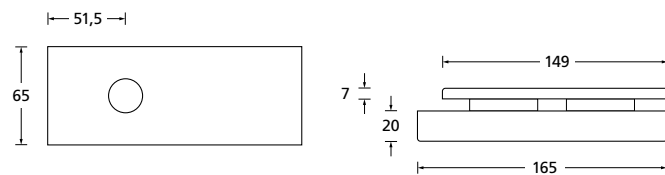

Glastürschloss Form B