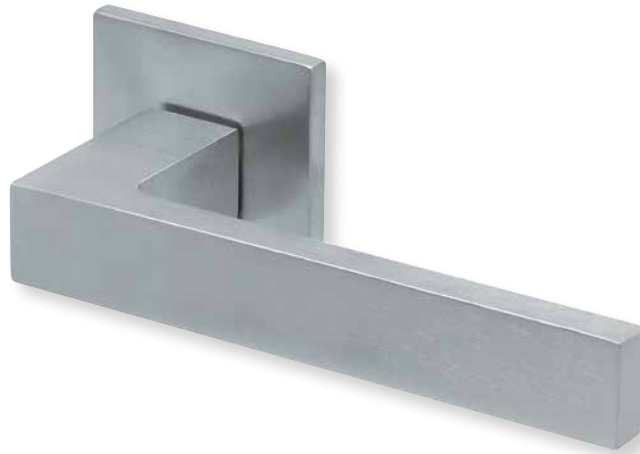

Bänder, Zierhülsen und Muschelgriffe ab Seite 189

Zierhülsen für 2-tlg. Bänder

Chrom matt

Form 8040 Q

Drückerpaar

Chrom matt		€	exkl. MwSt.
auf Quadratrosette	QCRM8040OS	44,90	
für Glastürbeschläge	DCRM8040OS	29,90	
Halbgarnitur			
DIN R	QCRM80401OS	25,90	
DIN L	QCRM80402OS	25,90	