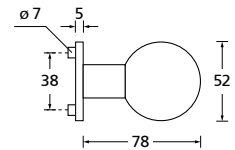

Drückerpaar

Black satin		€	exkl. MwSt.
auf Rundrosette	RBS80800S	89,90	
für Glastürbeschläge	DBS80800S	79,90	
Halbgarnitur			
DIN R	RBS808010S	51,90	
DIN L	RBS808020S	51,90	

Fenstergriff

Black satin		€	exkl. MwSt.
auf ovaler Rosette	OBS8080	49,90	

Rosettenkits

Black satin		€	exkl. MwSt.
BB - Kit	RBS17006	10,90	
PZ - Kit	RBS17007	10,90	
RZ - Kit	RBS17008	10,90	
Blind - Kit	RBS17012	10,90	
WC - Kit	RBS17015	20,90	

Knopf		€	exkl. MwSt.
für Wechselgarnitur	RBS671000S	39,90	
Knopf drehbar DIN R/L	RBS16081DOS	39,90	
Knopf einseitig fix	RBS691000S	39,90	

Bänder, Zierhülsen und Muschelgriffe ab Seite 189