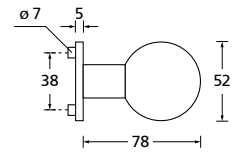

Drückerpaar

Nickel satin		€	exkl. MwSt.
auf Rundrosette	RNS80400S	39,90	
für Glastürbeschläge	DNS80400S	29,90	
Halbgarnitur			
DIN R	RNS804010S	23,90	
DIN L	RNS804020S	23,90	

Fenstergriff

Nickel satin		€	exkl. MwSt.
auf ovaler Rosette	ONS8040	27,90	

Rosettenkits

rund/Nickel satin		€	exkl. MwSt.
BB - Kit	RNS17006	10,90	
PZ - Kit	RNS17007	10,90	
RZ - Kit	RNS17008	10,90	
Blind - Kit	RNS17012	10,90	
WC - Kit	RNS17015	20,90	

Knopf		€	exkl. MwSt.
für Wechselgarnitur	RNS671000S	39,90	
Knopf drehbar DIN R/L	RNS16081DOS	39,90	
Knopf einseitig fix	RNS691000S	39,90	

Bänder, Zierhülsen und Muschelgriffe ab Seite 189