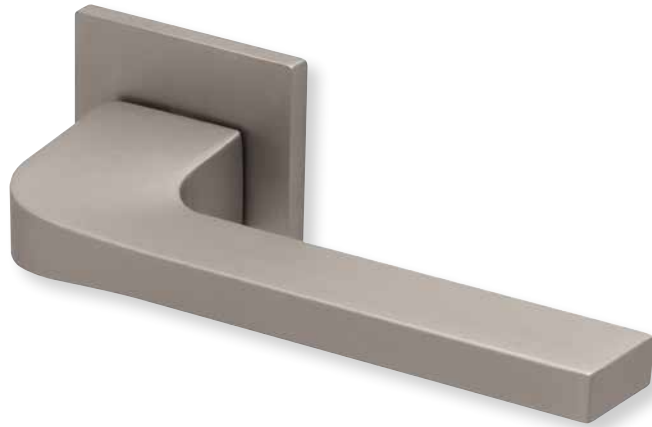

Knopf		€	exkl. MwSt.
für Wechselgarnitur	QCRM671000S	44,90	
Knopf drehbar DIN R/L	QCRM16081DOS	44,90	
Knopf einseitig fix	QCRM691000S	44,90	

Bänder, Zierhülsen und Muschelgriffe ab Seite 189

Zierhülsen für 2-tlg. Bänder