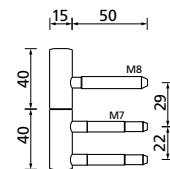

Türbänder 2-teilig

		€ exkl. MwSt.
Nickel satin		
Paar	NS2000	29,90
Titanium matt		
Paar	TT2000	29,90

		€ exkl. MwSt.
Black satin		
Paar	BS2000	29,90
PVD Kupfer matt		
Paar	KM2000	39,90