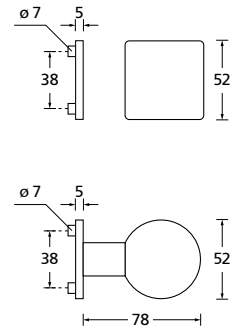

Drückerpaar

Black satin		€	exkl. MwSt.
auf Quadratrosette	QBS80500S	44,90	
für Glastürbeschläge	DBS80500S	29,90	
Halbgarnitur			
DIN R	QBS805010S	25,90	
DIN L	QBS805020S	25,90	

Fenstergriff

Black satin		€	exkl. MwSt.
auf eckiger Rosette	EBS8050	29,90	

Rosettenkits

Quadrat/Black satin		€	exkl. MwSt.
BB - Kit	QBS17006	14,90	
PZ - Kit	QBS17007	14,90	
RZ - Kit	QBS17008	14,90	
Blind - Kit	QBS17012	14,90	
WC - Kit	QBS17015	24,90	

Knopf		€	exkl. MwSt.
für Wechselgarnitur	QBS671000S	44,90	
Knopf drehbar DIN R/L	QBS16081DOS	44,90	
Knopf einseitig fix	QBS691000S	44,90	

Bänder, Zierhülsen und Muschelgriffe ab Seite 189