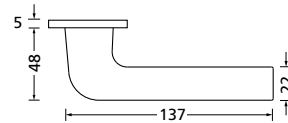

PVD Kupfer matt

Form 8044 Q