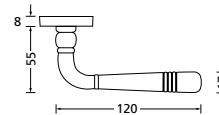

Alle Lochabstände möglich.
Bei Bestellung bitte immer angeben.

Zierhülsen für 2-tlg. Bänder

Form 8011 S

Langschildgarnitur

Messing poliert		€ exkl. MwSt.
BB	MP7801106	69,90
PZ	MP7801107	69,90
RZ	MP7801108	69,90
Blind	MP7801112	69,90
WC	MP7801115	79,90
PZ WG-Grt. DIN R	MP780115	89,90
PZ WG-Grt. DIN L	MP780116	89,90