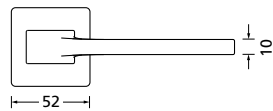

Bänder, Zierhülsen und Muschelgriffe ab Seite 189

Zierhülsen für 2-tlg. Bänder

Messing poliert

Form 8044 Q

Drückerpaar

Messing poliert		€	exkl. MwSt.
auf Quadratrosette	QMP8044OS	59,90	
für Glastürbeschläge	DMP8044OS	49,90	
Halbgarnitur			
DIN R	QMP80441OS	35,90	
DIN L	QMP80442OS	35,90	