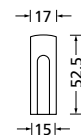

Chrom

Chrom matt

Nickel satin

Titanium matt

Black satin

PVD Kupfer matt

Messing poliert

Zierhülsen ø 15 mm