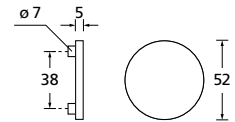

Drückerpaar

Chrom matt		€	exkl. MwSt.
auf Rundrosette	RCRM8044OS	39,90	
für Glastürbeschläge	DCRM8044OS	29,90	

Halbgarnitur		€	exkl. MwSt.
DIN R	RCRM80441OS	23,90	
DIN L	RCRM80442OS	23,90	

Fenstergriff

Chrom matt		€	exkl. MwSt.
auf ovaler Rosette	OCRM8044	27,90	

Rosettenkits

rund/Chrom matt		€	exkl. MwSt.
BB - Kit	RCRM17006	10,90	
PZ - Kit	RCRM17007	10,90	
RZ - Kit	RCRM17008	10,90	
Blind - Kit	RCRM17012	10,90	
WC - Kit	RCRM17015	20,90	

Knopf		€	exkl. MwSt.
für Wechselgarnitur	RCRM671000S	39,90	
Knopf drehbar DIN R/L	RCRM16081DOS	39,90	
Knopf einseitig fix	RCRM691000S	39,90	

Bänder, Zierhülsen und Muschelgriffe ab Seite 189