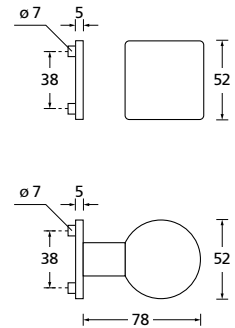

Drückerpaar

Nickel satin		€	exkl. MwSt.
auf Quadratrosette	QNS80440S	44,90	
für Glastürbeschläge	DNS80440S	29,90	
Halbgarnitur			
DIN R	QNS804410S	25,90	
DIN L	QNS804420S	25,90	

Fenstergriff

Nickel satin		€	exkl. MwSt.
auf eckiger Rosette	ENS8044	29,90	

Rosettenkits

Quadrat/Nickel satin		€	exkl. MwSt.
BB - Kit	QNS17006	14,90	
PZ - Kit	QNS17007	14,90	
RZ - Kit	QNS17008	14,90	
Blind - Kit	QNS17012	14,90	
WC - Kit	QNS17015	24,90	

Knopf		€	exkl. MwSt.
für Wechselgarnitur	QNS671000S	44,90	
Knopf drehbar DIN R/L	QNS16081DOS	44,90	
Knopf einseitig fix	QNS691000S	44,90	

Bänder, Zierhülsen und Muschelgriffe ab Seite 189