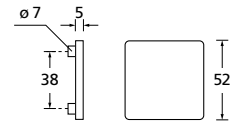

Drückerpaar

Titanium matt		€	exkl. MwSt.
auf Quadratrosette	QTT80800S	89,90	
für Glastürbeschläge	DTT80800S	79,90	
Halbgarnitur			
DIN R	QTT808010S	51,90	
DIN L	QTT808020S	51,90	

Fenstergriff

Titanium matt		€	exkl. MwSt.
auf eckiger Rosette	ETT8080	51,90	

Rosettenkits

Quadrat/Titanium matt		€	exkl. MwSt.
BB - Kit	QTT17006	14,90	
PZ - Kit	QTT17007	14,90	
RZ - Kit	QTT17008	14,90	
Blind - Kit	QTT17012	14,90	
WC - Kit	QTT17015	24,90	

Knopf		€	exkl. MwSt.
für Wechselgarnitur	QTT671000S	44,90	
Knopf drehbar DIN R/L	QTT16081DOS	44,90	
Knopf einseitig fix	QTT691000S	44,90	

Bänder, Zierhülsen und Muschelgriffe ab Seite 189