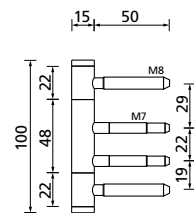

Türbänder 3-teilig

Nickel satin		€ exkl. MwSt.
Paar	NS3000	39,90
Titanium matt		
Paar	TT3000	39,90

Black satin		€ exkl. MwSt.
Paar	BS3000	39,90
PVD Kupfer matt		
Paar	KM3000	49,90