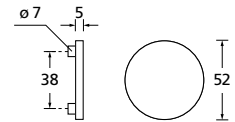

Drückerpaar

Nickel satin		€	exkl. MwSt.
auf Rundrosette	RNS80800S	89,90	
für Glastürbeschläge	DNS80800S	79,90	
Halbgarnitur			
DIN R	RNS808010S	51,90	
DIN L	RNS808020S	51,90	

Fenstergriff

Nickel satin		€	exkl. MwSt.
auf ovaler Rosette	ONS8080	49,90	

Rosettenkits

rund/Nickel satin		€	exkl. MwSt.
BB - Kit	RNS17006	10,90	
PZ - Kit	RNS17007	10,90	
RZ - Kit	RNS17008	10,90	
Blind - Kit	RNS17012	10,90	
WC - Kit	RNS17015	20,90	

Knopf		€	exkl. MwSt.
für Wechselgarnitur	RNS671000S	39,90	
Knopf drehbar DIN R/L	RNS16081DOS	39,90	
Knopf einseitig fix	RNS691000S	39,90	

Bänder, Zierhülsen und Muschelgriffe ab Seite 189