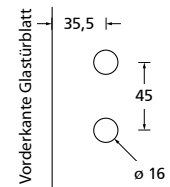

Chrom matt € exkl. MwSt.

Glastürbänder (Paar) CRM20139 139,90

Nickel satin

Glastürbänder (Paar) NS20139 139,90

Titanium matt

Glastürbänder (Paar) TT20139 139,90

Black satin € exkl. MwSt.

Glastürbänder (Paar) BS20139 139,90

PVD Kupfer matt

Glastürbänder (Paar) KM20139 189,90

PVD Messinggelb

Glastürbänder (Paar) PVM10124 129,90

Glastürbänder inkl. Rahmenteil für Holzarge und Zierhülsen.