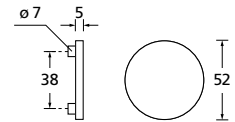

Drückerpaar

Chrom matt		€	exkl. MwSt.
auf Rundrosette	RCRM8010OS	39,90	
für Glastürbeschläge	DCRM8010OS	29,90	

Halbgarnitur		€	exkl. MwSt.
DIN R	RCRM80101OS	23,90	
DIN L	RCRM80102OS	23,90	

Fenstergriff

Chrom matt		€	exkl. MwSt.
auf ovaler Rosette	OCRM8010	27,90	

Rosettenkits

rund/Chrom matt		€	exkl. MwSt.
BB - Kit	RCRM17006	10,90	
PZ - Kit	RCRM17007	10,90	
RZ - Kit	RCRM17008	10,90	
Blind - Kit	RCRM17012	10,90	
WC - Kit	RCRM17015	20,90	

Knopf		€	exkl. MwSt.
für Wechselgarnitur	RCRM671000S	39,90	
Knopf drehbar DIN R/L	RCRM16081DOS	39,90	
Knopf einseitig fix	RCRM691000S	39,90	

Bänder, Zierhülsen und Muschelgriffe ab Seite 189