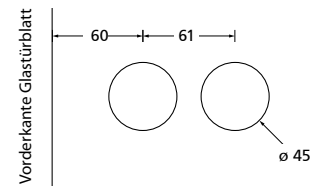

Bohrmaße Glasstürschloss

Glastürschlösser PVD Messinggelb € exkl. MwSt.

Glastürschloss Blind	PVM20215	129,90
Glastürschloss BB	PVM20216	139,90
Glastürschloss PZ	PVM20217	139,90
Glastürschloss WC	PVM20218	159,90