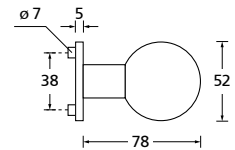

Drückerpaar

Chrom matt		€	exkl. MwSt.
auf Rundrosette	RCRM8044OS	39,90	
für Glastürbeschläge	DCRM8044OS	29,90	

Halbgarnitur		€	exkl. MwSt.
DIN R	RCRM80441OS	23,90	
DIN L	RCRM80442OS	23,90	

Fenstergriff

Chrom matt		€	exkl. MwSt.
auf ovaler Rosette	OCRM8044	27,90	

Rosettenkits

rund/Chrom matt		€	exkl. MwSt.
BB - Kit	RCRM17006	10,90	
PZ - Kit	RCRM17007	10,90	
RZ - Kit	RCRM17008	10,90	
Blind - Kit	RCRM17012	10,90	
WC - Kit	RCRM17015	20,90	

Knopf		€	exkl. MwSt.
für Wechselgarnitur	RCRM671000S	39,90	
Knopf drehbar DIN R/L	RCRM16081DOS	39,90	
Knopf einseitig fix	RCRM691000S	39,90	

Bänder, Zierhülsen und Muschelgriffe ab Seite 189