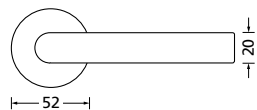

Bänder, Zierhülsen und Muschelgriffe ab Seite 189

Zierhülsen für 2-tlg. Bänder

Titanium matt

Form 8106

BB - Rosettenkit

PZ - Rosettenkit

WC - Rosettenkit

RZ - Rosettenkit