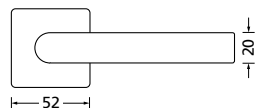

Bänder, Zierhülsen und Muschelgriffe ab Seite 189

Zierhülsen für 2-tlg. Bänder

Titanium matt

Form 8106 Q

Drückerpaar

Titanium matt		€	exkl. MwSt.
auf Quadratrosette	QTT81060S	44,90	
für Glastürbeschläge	DTT81060S	29,90	
Halbgarnitur			
DIN R	QTT810610S	25,90	
DIN L	QTT810620S	25,90	