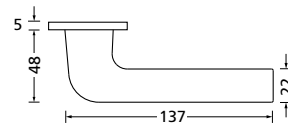

Bänder, Zierhülsen und Muschelgriffe ab Seite 189

Zierhülsen für 2-tlg. Bänder

Messing poliert

Form 8044 Q

Drückerpaar

Messing poliert		€	exkl. MwSt.
auf Quadratrosette	QMP8044OS	59,90	
für Glastürbeschläge	DMP8044OS	49,90	
Halbgarnitur			
DIN R	QMP80441OS	35,90	
DIN L	QMP80442OS	35,90	