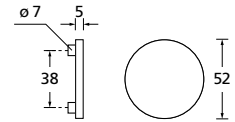

Drückerpaar

Black satin		€	exkl. MwSt.
auf Rundrosette	RBS80800S	89,90	
für Glastürbeschläge	DBS80800S	79,90	
Halbgarnitur			
DIN R	RBS808010S	51,90	
DIN L	RBS808020S	51,90	

Fenstergriff

Black satin		€	exkl. MwSt.
auf ovaler Rosette	OBS8080	49,90	

Rosettenkits

Black satin		€	exkl. MwSt.
BB - Kit	RBS17006	10,90	
PZ - Kit	RBS17007	10,90	
RZ - Kit	RBS17008	10,90	
Blind - Kit	RBS17012	10,90	
WC - Kit	RBS17015	20,90	

Knopf		€	exkl. MwSt.
für Wechselgarnitur	RBS671000S	39,90	
Knopf drehbar DIN R/L	RBS16081DOS	39,90	
Knopf einseitig fix	RBS691000S	39,90	

Bänder, Zierhülsen und Muschelgriffe ab Seite 189