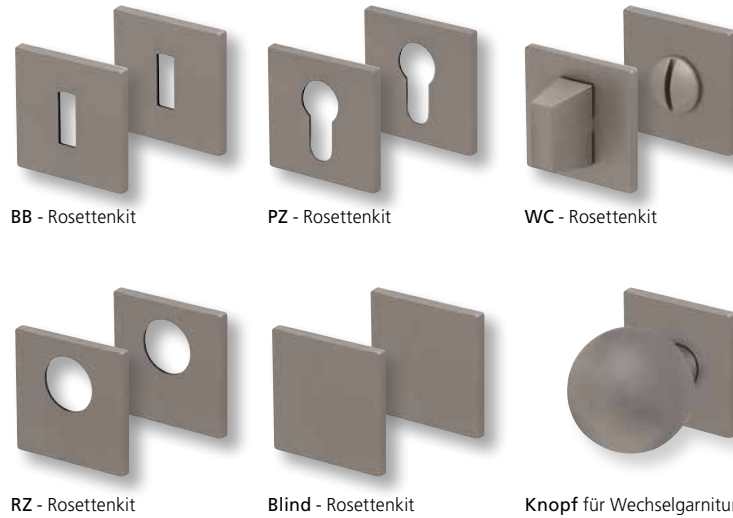

Quadrat/Chrom		€	exkl. MwSt.
BB - Kit	QCR17006	14,90	
PZ - Kit	QCR17007	14,90	
RZ - Kit	QCR17008	14,90	
Blind - Kit	QCR17012	14,90	
WC - Kit	QCR17015	24,90	
Knopf			
für Wechselgarnitur	QCR671000S	44,90	
Knopf drehbar DIN R/L	QCR16081DOS	44,90	
Knopf einseitig fix	QCR691000S	44,90	

Zierhülsen für 2-tlg. Bänder

Bänder, Zierhülsen und Muschelgriffe ab Seite 189

Nickel satin

Form 8080 Q

Drückerpaar

Nickel satin		€	exkl. MwSt.
auf Quadratrosette	QNS80800S	89,90	
für Glastürbeschläge	DNS80800S	79,90	
Halbgarnitur			
DIN R	QNS808010S	51,90	
DIN L	QNS808020S	51,90	

Fenstergriff

Nickel satin		€	exkl. MwSt.
auf eckiger Rosette	ENS8080	51,90	

Rosettenkits

Quadrat/Nickel satin		€	exkl. MwSt.
BB - Kit	QNS17006	14,90	
PZ - Kit	QNS17007	14,90	
RZ - Kit	QNS17008	14,90	
Blind - Kit	QNS17012	14,90	
WC - Kit	QNS17015	24,90	

Knopf			
für Wechselgarnitur	QNS671000S	44,90	
Knopf drehbar DIN R/L	QNS16081DOS	44,90	
Knopf einseitig fix	QNS691000S	44,90	

Bänder, Zierhülsen und Muschelgriffe ab Seite 189

Zierhülsen für 2-tlg. Bänder