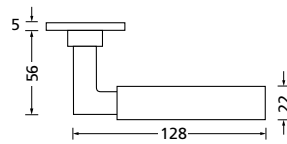

Bänder, Zierhülsen und Muschelgriffe ab Seite 189

Zierhülsen für 2-tlg. Bänder

Black satin

Form 8080

BB - Rosettenkit

PZ - Rosettenkit

WC - Rosettenkit

RZ - Rosettenkit