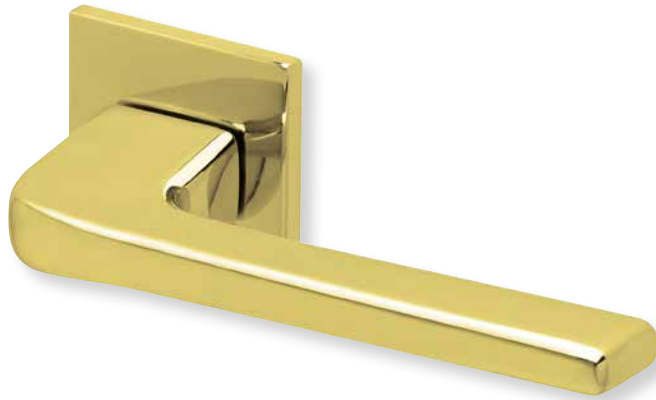

Knopf		€	exkl. MwSt.
für Wechselgarnitur	QBS671000S	44,90	
Knopf drehbar DIN R/L	QBS16081DOS	44,90	
Knopf einseitig fix	QBS691000S	44,90	

Bänder, Zierhülsen und Muschelgriffe ab Seite 189

Zierhülsen für 2-tlg. Bänder

Fenstergriff

PVD Kupfer matt		€	exkl. MwSt.
auf eckiger Rosette	EKM8044	51,90	

Rosettenkits

Quadrat/PVD Kupfer matt		€	exkl. MwSt.
BB - Kit	QKM17006	24,90	
PZ - Kit	QKM17007	24,90	
RZ - Kit	QKM17008	24,90	
Blind - Kit	QKM17012	24,90	
WC - Kit	QKM17015	39,90	
Knopf			
für Wechselgarnitur	QKM67100OS	89,90	
Knopf drehbar DIN R/L	QKM16081DOS	89,90	
Knopf einseitig fix	QKM69100OS	89,90	

Bänder, Zierhülsen und Muschelgriffe ab Seite 189

Zierhülsen für 2-tlg. Bänder

Messing poliert

Form 8044 Q

Drückerpaar

Messing poliert		€	exkl. MwSt.
auf Quadratrosette	QMP8044OS	59,90	
für Glastürbeschläge	DMP8044OS	49,90	
Halbgarnitur			
DIN R	QMP80441OS	35,90	
DIN L	QMP80442OS	35,90	