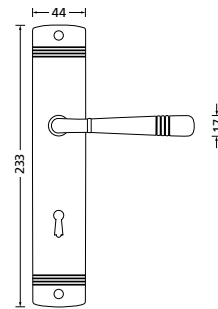

Alle Lochabstände möglich.
Bei Bestellung bitte immer angeben.

Zierhülsen für 2-tlg. Bänder

Form 8011 S

Langschildgarnitur

Messing poliert		€ exkl. MwSt.
BB	MP7801106	69,90
PZ	MP7801107	69,90
RZ	MP7801108	69,90
Blind	MP7801112	69,90
WC	MP7801115	79,90
PZ WG-Grt. DIN R	MP780115	89,90
PZ WG-Grt. DIN L	MP780116	89,90