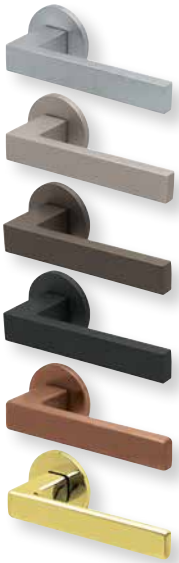

Knopf		
für Wechselgarnitur	RBS67100OS	39,90
Knopf drehbar DIN R/L	RBS16081DOS	39,90
Knopf einseitig fix	RBS69100OS	39,90

Bänder, Zierhülsen und Muschelgriffe ab Seite 189

Zierhülsen für 2-tlg. Bänder

PVD Kupfer matt