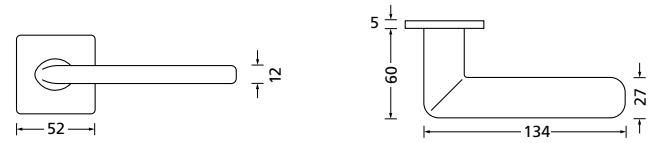

Nickel satin

Form 8010 Q