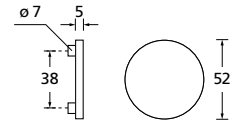

Drückerpaar

Chrom		€ exkl. MwSt.
auf Rundrosette	RCR80110S	59,90
Halbgarnitur		
DIN R	RCR801110S	35,90
DIN L	RCR801120S	35,90

Rosettenkits

rund/Chrom		€ exkl. MwSt.
BB - Kit	RCR17006	10,90
PZ - Kit	RCR17007	10,90
RZ - Kit	RCR17008	10,90
Blind - Kit	RCR17012	10,90
WC - Kit	RCR17015	20,90
Knopf		
für Wechselgarnitur	RCR671000S	39,90
Knopf drehbar DIN R/L	RCR16081DOS	39,90
Knopf einseitig fix	RCR691000S	39,90

Bänder, Zierhülsen und Muschelgriffe ab Seite 189