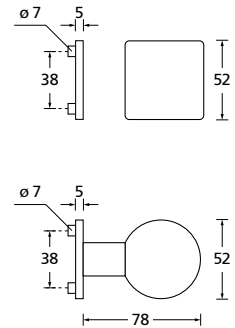

Drückerpaar

Titanium matt		€	exkl. MwSt.
auf Quadratrosette	QTT80500S	44,90	
für Glastürbeschläge	DTT80500S	29,90	
Halbgarnitur			
DIN R	QTT805010S	25,90	
DIN L	QTT805020S	25,90	

Fenstergriff

Titanium matt		€	exkl. MwSt.
auf eckiger Rosette	ETT8050	29,90	

Rosettenkits

Quadrat/Titanium matt		€	exkl. MwSt.
BB - Kit	QTT17006	14,90	
PZ - Kit	QTT17007	14,90	
RZ - Kit	QTT17008	14,90	
Blind - Kit	QTT17012	14,90	
WC - Kit	QTT17015	24,90	

Knopf		€	exkl. MwSt.
für Wechselgarnitur	QTT671000S	44,90	
Knopf drehbar DIN R/L	QTT16081DOS	44,90	
Knopf einseitig fix	QTT691000S	44,90	

Bänder, Zierhülsen und Muschelgriffe ab Seite 189