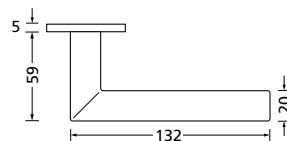

Bänder, Zierhülsen und Muschelgriffe ab Seite 189

Zierhülsen für 2-tlg. Bänder

Titanium matt

Form 8106

BB - Rosettenkit

PZ - Rosettenkit

WC - Rosettenkit

RZ - Rosettenkit