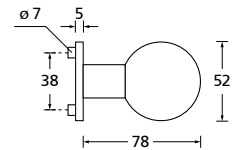

Drückerpaar

Nickel satin		€	exkl. MwSt.
auf Rundrosette	RNS80800S	89,90	
für Glastürbeschläge	DNS80800S	79,90	
Halbgarnitur			
DIN R	RNS808010S	51,90	
DIN L	RNS808020S	51,90	

Fenstergriff

Nickel satin		€	exkl. MwSt.
auf ovaler Rosette	ONS8080	49,90	

Rosettenkits

rund/Nickel satin		€	exkl. MwSt.
BB - Kit	RNS17006	10,90	
PZ - Kit	RNS17007	10,90	
RZ - Kit	RNS17008	10,90	
Blind - Kit	RNS17012	10,90	
WC - Kit	RNS17015	20,90	

Knopf		€	exkl. MwSt.
für Wechselgarnitur	RNS671000S	39,90	
Knopf drehbar DIN R/L	RNS16081DOS	39,90	
Knopf einseitig fix	RNS691000S	39,90	

Bänder, Zierhülsen und Muschelgriffe ab Seite 189