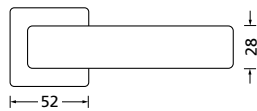

Bänder, Zierhülsen und Muschelgriffe ab Seite 189

Zierhülsen für 2-tlg. Bänder

Titanium matt

Form 8077 Q

BB - Rosettenkit

PZ - Rosettenkit

WC - Rosettenkit

RZ - Rosettenkit