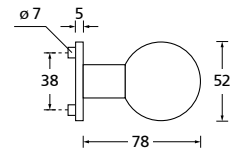

Drückerpaar

Black satin		€	exkl. MwSt.
auf Rundrosette	RBS80400S	39,90	
für Glastürbeschläge	DBS80400S	29,90	
Halbgarnitur			
DIN R	RBS80401OS	23,90	
DIN L	RBS80402OS	23,90	

Fenstergriff

Black satin		€	exkl. MwSt.
auf ovaler Rosette	OBS8040	27,90	

Rosettenkits

rund/Black satin		€	exkl. MwSt.
BB - Kit	RBS17006	10,90	
PZ - Kit	RBS17007	10,90	
RZ - Kit	RBS17008	10,90	
Blind - Kit	RBS17012	10,90	
WC - Kit	RBS17015	20,90	

Knopf		
für Wechselgarnitur	RBS67100OS	39,90
Knopf drehbar DIN R/L	RBS16081DOS	39,90
Knopf einseitig fix	RBS69100OS	39,90

Bänder, Zierhülsen und Muschelgriffe ab Seite 189