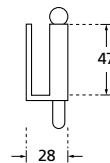

inkl. Rahmenteil
für Holzarge

Oberfläche: Chrom matt
Material: Messing

Oberfläche: Nickel satin
Material: Messing

Oberfläche: Titanium matt
Material: Messing

Türfeststeller und Rollenschnäpper

Oberfläche: Black satin
Material: Messing