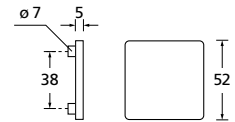

Drückerpaar

Black satin		€	exkl. MwSt.
auf Quadratrosette	QBS81060S	44,90	
für Glastürbeschläge	DBS81060S	29,90	
Halbgarnitur			
DIN R	QBS810610S	25,90	
DIN L	QBS810620S	25,90	

Fenstergriff

Black satin		€	exkl. MwSt.
auf eckiger Rosette	EBS8106	29,90	

Rosettenkits

Quadrat/Black satin		€	exkl. MwSt.
BB - Kit	QBS17006	14,90	
PZ - Kit	QBS17007	14,90	
RZ - Kit	QBS17008	14,90	
Blind - Kit	QBS17012	14,90	
WC - Kit	QBS17015	24,90	

Knopf		€	exkl. MwSt.
für Wechselgarnitur	QBS671000S	44,90	
Knopf drehbar DIN R/L	QBS16081DOS	44,90	
Knopf einseitig fix	QBS691000S	44,90	

Bänder, Zierhülsen und Muschelgriffe ab Seite 189