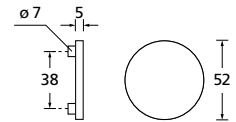

Drückerpaar

Nickel satin		€	exkl. MwSt.
auf Rundrosette	RNS80100S	39,90	
für Glastürbeschläge	DNS80100S	29,90	
Halbgarnitur			
DIN R	RNS801010S	23,90	
DIN L	RNS801020S	23,90	

Fenstergriff

Nickel satin		€	exkl. MwSt.
auf ovaler Rosette	ONS8010	27,90	

Rosettenkits

rund/Nickel satin		€	exkl. MwSt.
BB - Kit	RNS17006	10,90	
PZ - Kit	RNS17007	10,90	
RZ - Kit	RNS17008	10,90	
Blind - Kit	RNS17012	10,90	
WC - Kit	RNS17015	20,90	

Knopf		€	exkl. MwSt.
für Wechselgarnitur	RNS671000S	39,90	
Knopf drehbar DIN R/L	RNS16081DOS	39,90	
Knopf einseitig fix	RNS691000S	39,90	

Bänder, Zierhülsen und Muschelgriffe ab Seite 189