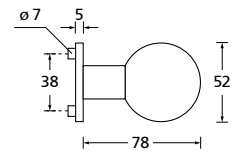

Drückerpaar

Titanium matt		€	exkl. MwSt.
auf Rundrosette	RTT80400S	39,90	
für Glastürbeschläge	DTT80400S	29,90	

Halbgarnitur		€	exkl. MwSt.
DIN R	RTT80401OS	23,90	
DIN L	RTT80402OS	23,90	

Fenstergriff

Titanium matt		€	exkl. MwSt.
auf ovaler Rosette	OTT8040	27,90	

Rosettenkits

rund/Titanium matt		€	exkl. MwSt.
BB - Kit	RTT17006	10,90	
PZ - Kit	RTT17007	10,90	
RZ - Kit	RTT17008	10,90	
Blind - Kit	RTT17012	10,90	
WC - Kit	RTT17015	20,90	

Knopf		€	exkl. MwSt.
für Wechselgarnitur	RTT67100OS	39,90	
Knopf drehbar DIN R/L	RTT16081DOS	39,90	
Knopf einseitig fix	RTT69100OS	39,90	

Bänder, Zierhülsen und Muschelgriffe ab Seite 189