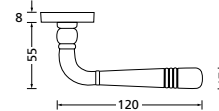

Form 8011 S

Langschildgarnitur

Chrom		€ exkl. MwSt.
BB	CR7801106	69,90
PZ	CR7801107	69,90
RZ	CR7801108	69,90
Blind	CR7801112	69,90
WC	CR7801115	79,90
PZ WG-Grt. DIN R	CR780115	89,90
PZ WG-Grt. DIN L	CR780116	89,90

Alle Lochabstände möglich.
Bei Bestellung bitte immer angeben.