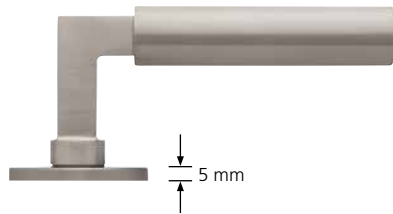

formspiele® Drückerpaare aus Zinkdruckguss:

Die Formen 8010, 8077, 8040, 8044, 8050, 8106, in Chrom matt, Nickel satin, Black satin und Titanium matt.