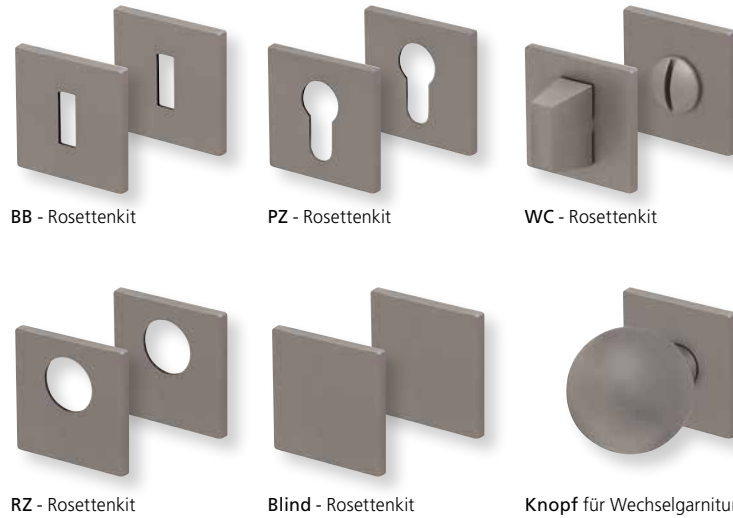

Zierhülsen für 2-tlg. Bänder

Bänder, Zierhülsen und Muschelgriffe ab Seite 189

Nickel satin

Form 8010 Q

Drückerpaar

Nickel satin		€	exkl. MwSt.
auf Quadratrosette	QNS80100S	44,90	
für Glastürbeschläge	DNS80100S	29,90	
Halbgarnitur			
DIN R	QNS801010S	25,90	
DIN L	QNS801020S	25,90	

Fenstergriff

Nickel satin		€	exkl. MwSt.
auf eckiger Rosette	ENS8010	29,90	

Rosettenkits

Quadrat/Nickel satin		€	exkl. MwSt.
BB - Kit	QNS17006	14,90	
PZ - Kit	QNS17007	14,90	
RZ - Kit	QNS17008	14,90	
Blind - Kit	QNS17012	14,90	
WC - Kit	QNS17015	24,90	