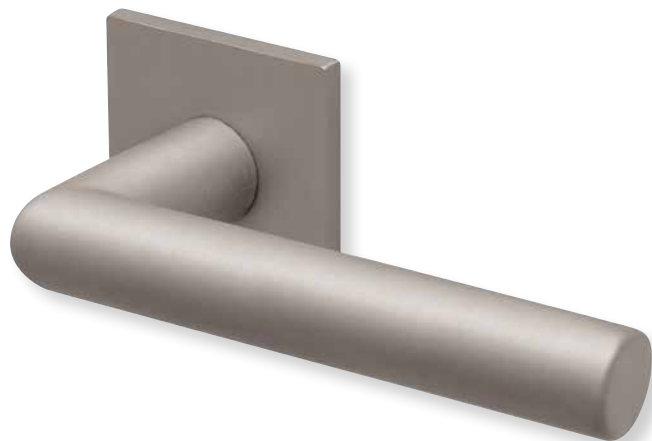

Fenstergriff

Messing poliert		€	exkl. MwSt.
auf ovaler Rosette	OMP8080	49,90	

Rosettenkits

rund/Messing poliert		€	exkl. MwSt.
BB - Kit	RMP17006	10,90	
PZ - Kit	RMP17007	10,90	
RZ - Kit	RMP17008	10,90	
Blind - Kit	RMP17012	10,90	
WC - Kit	RMP17015	20,90	

Knopf		€	exkl. MwSt.
für Wechselgarnitur	RMP671000S	39,90	
Knopf drehbar DIN R/L	RMP16081DOS	39,90	
Knopf einseitig fix	RMP691000S	39,90	

Bänder, Zierhülsen und Muschelgriffe ab Seite 189

Zierhülsen für 2-tlg. Bänder