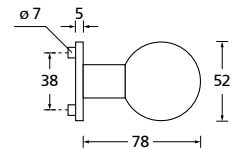

Drückerpaar

Messing poliert		€	exkl. MwSt.
auf Quadratrosette	QMP8080OS	89,90	
für Glastürbeschläge	DMP8080OS	79,90	
Halbgarnitur			
DIN R	QMP80801OS	51,90	
DIN L	QMP80802OS	51,90	

Fenstergriff

Messing poliert		€	exkl. MwSt.
auf eckiger Rosette	EMP8080	51,90	

Rosettenkits

Quadrat/Messing poliert		€	exkl. MwSt.
BB - Kit	QMP17006	14,90	
PZ - Kit	QMP17007	14,90	
RZ - Kit	QMP17008	14,90	
Blind - Kit	QMP17012	14,90	
WC - Kit	QMP17015	24,90	

Knopf		€	exkl. MwSt.
für Wechselgarnitur	QMP67100OS	44,90	
Knopf drehbar DIN R/L	QMP16081DOS	44,90	
Knopf einseitig fix	QMP69100OS	44,90	

Bänder, Zierhülsen und Muschelgriffe ab Seite 189