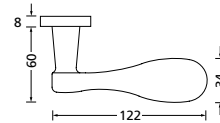

Form 8020 S

Langschildgarnitur

Messing poliert		€ exkl. MwSt.
BB	MP7802006	69,90
PZ	MP7802007	69,90
RZ	MP7802008	69,90
Blind	MP7802012	69,90
WC	MP7802015	79,90
PZ WG-Gr. DIN R	MP780205	89,90
PZ WG-Gr. DIN L	MP780206	89,90

Alle Lochabstände möglich.
Bei Bestellung bitte immer angeben.