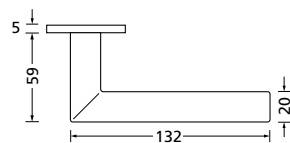

Bänder, Zierhülsen und Muschelgriffe ab Seite 189

Zierhülsen für 2-tlg. Bänder

Titanium matt

Form 8106 Q

Drückerpaar

Titanium matt		€	exkl. MwSt.
auf Quadratrosette	QTT81060S	44,90	
für Glastürbeschläge	DTT81060S	29,90	
Halbgarnitur			
DIN R	QTT810610S	25,90	
DIN L	QTT810620S	25,90	