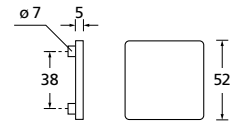

Zierhülsen für 2-tlg. Bänder

Bänder, Zierhülsen und Muschelgriffe ab Seite 189

Nickel satin

Form 8080 Q

Drückerpaar

Nickel satin		€	exkl. MwSt.
auf Quadratrosette	QNS80800S	89,90	
für Glastürbeschläge	DNS80800S	79,90	
Halbgarnitur			
DIN R	QNS808010S	51,90	
DIN L	QNS808020S	51,90	