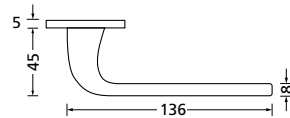

Bänder, Zierhülsen und Muschelgriffe ab Seite 189

Zierhülsen für 2-tlg. Bänder

Titanium matt

Form 8077 Q

BB - Rosettenkit

PZ - Rosettenkit

WC - Rosettenkit

RZ - Rosettenkit