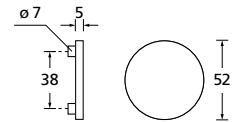

Drückerpaar

Messing poliert		€	exkl. MwSt.
auf Rundrosette	RMP80800S	89,90	
für Glastürbeschläge	DMP80800S	79,90	

Halbgarnitur		€	exkl. MwSt.
DIN R	RMP808010S	51,90	
DIN L	RMP808020S	51,90	

Fenstergriff

Messing poliert		€	exkl. MwSt.
auf ovaler Rosette	OMP8080	49,90	

Rosettenkits

rund/Messing poliert		€	exkl. MwSt.
BB - Kit	RMP17006	10,90	
PZ - Kit	RMP17007	10,90	
RZ - Kit	RMP17008	10,90	
Blind - Kit	RMP17012	10,90	
WC - Kit	RMP17015	20,90	

Knopf		€	exkl. MwSt.
für Wechselgarnitur	RMP671000S	39,90	
Knopf drehbar DIN R/L	RMP16081DOS	39,90	
Knopf einseitig fix	RMP691000S	39,90	

Bänder, Zierhülsen und Muschelgriffe ab Seite 189