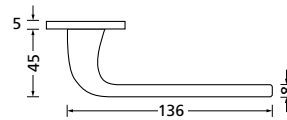

Titanium matt

Form 8077