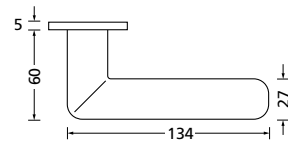

Bänder, Zierhülsen und Muschelgriffe ab Seite 189

Zierhülsen für 2-tlg. Bänder

Black satin

Form 8010

BB - Rosettenkit

PZ - Rosettenkit

WC - Rosettenkit

RZ - Rosettenkit