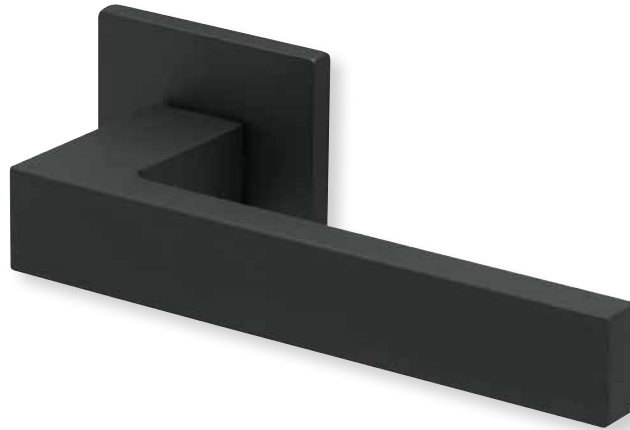

Fenstergriff

Titanium matt		€	exkl. MwSt.
auf eckiger Rosette	ETT8040	29,90	

Rosettenkits

Quadrat/Titanium matt		€	exkl. MwSt.
BB - Kit	QTT17006	14,90	
PZ - Kit	QTT17007	14,90	
RZ - Kit	QTT17008	14,90	
Blind - Kit	QTT17012	14,90	
WC - Kit	QTT17015	24,90	

Knopf		€	exkl. MwSt.
für Wechselgarnitur	QTT671000S	44,90	
Knopf drehbar DIN R/L	QTT16081DOS	44,90	
Knopf einseitig fix	QTT691000S	44,90	

Bänder, Zierhülsen und Muschelgriffe ab Seite 189

Zierhülsen für 2-tlg. Bänder