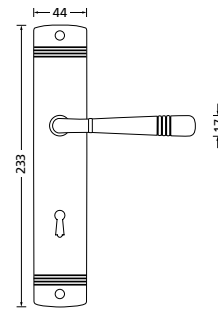

Form 8011 S

Langschildgarnitur

Chrom		€ exkl. MwSt.
BB	CR7801106	69,90
PZ	CR7801107	69,90
RZ	CR7801108	69,90
Blind	CR7801112	69,90
WC	CR7801115	79,90
PZ WG-Grt. DIN R	CR780115	89,90
PZ WG-Grt. DIN L	CR780116	89,90

Alle Lochabstände möglich.
Bei Bestellung bitte immer angeben.