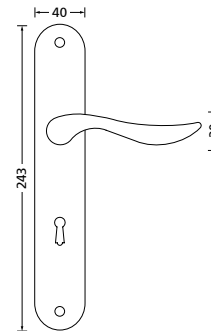

Form 8020 S

Langschildgarnitur

Messing poliert		€ exkl. MwSt.
BB	MP7802006	69,90
PZ	MP7802007	69,90
RZ	MP7802008	69,90
Blind	MP7802012	69,90
WC	MP7802015	79,90
PZ WG-Gr. DIN R	MP780205	89,90
PZ WG-Gr. DIN L	MP780206	89,90

Alle Lochabstände möglich.
Bei Bestellung bitte immer angeben.