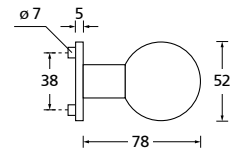

Drückerpaar

Black satin		€	exkl. MwSt.
auf Quadratrosette	QBS80800S	89,90	
für Glastürbeschläge	DBS80800S	79,90	
Halbgarnitur			
DIN R	QBS808010S	51,90	
DIN L	QBS808020S	51,90	

Fenstergriff

Black satin		€	exkl. MwSt.
auf eckiger Rosette	EBS8080	51,90	

Rosettenkits

Quadrat/Black satin		€	exkl. MwSt.
BB - Kit	QBS17006	14,90	
PZ - Kit	QBS17007	14,90	
RZ - Kit	QBS17008	14,90	
Blind - Kit	QBS17012	14,90	
WC - Kit	QBS17015	24,90	

Knopf		€	exkl. MwSt.
für Wechselgarnitur	QBS671000S	44,90	
Knopf drehbar DIN R/L	QBS16081DOS	44,90	
Knopf einseitig fix	QBS691000S	44,90	

Bänder, Zierhülsen und Muschelgriffe ab Seite 189