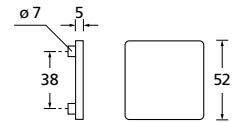

Drückerpaar

Messing poliert		€	exkl. MwSt.
auf Quadratrosette	QMP8080OS	89,90	
für Glastürbeschläge	DMP8080OS	79,90	
Halbgarnitur			
DIN R	QMP80801OS	51,90	
DIN L	QMP80802OS	51,90	

Fenstergriff

Messing poliert		€	exkl. MwSt.
auf eckiger Rosette	EMP8080	51,90	

Rosettenkits

Quadrat/Messing poliert		€	exkl. MwSt.
BB - Kit	QMP17006	14,90	
PZ - Kit	QMP17007	14,90	
RZ - Kit	QMP17008	14,90	
Blind - Kit	QMP17012	14,90	
WC - Kit	QMP17015	24,90	

Knopf		€	exkl. MwSt.
für Wechselgarnitur	QMP67100OS	44,90	
Knopf drehbar DIN R/L	QMP16081DOS	44,90	
Knopf einseitig fix	QMP69100OS	44,90	

Bänder, Zierhülsen und Muschelgriffe ab Seite 189