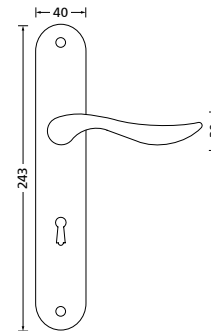

Form 8020 S

Langschildgarnitur

Chrom		€ exkl. MwSt.
BB	CR7802006	69,90
PZ	CR7802007	69,90
RZ	CR7802008	69,90
Blind	CR7802012	69,90
WC	CR7802015	79,90
PZ WG-Gr. DIN R	CR780205	89,90
PZ WG-Gr. DIN L	CR780206	89,90

Alle Lochabstände möglich.
Bei Bestellung bitte immer angeben.