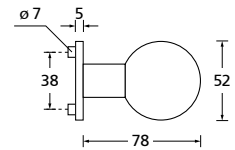

Drückerpaar

Chrom		€ exkl. MwSt.
auf Rundrosette	RCR80110S	59,90
Halbgarnitur		
DIN R	RCR801110S	35,90
DIN L	RCR801120S	35,90

Rosettenkits

rund/Chrom		€ exkl. MwSt.
BB - Kit	RCR17006	10,90
PZ - Kit	RCR17007	10,90
RZ - Kit	RCR17008	10,90
Blind - Kit	RCR17012	10,90
WC - Kit	RCR17015	20,90
Knopf		
für Wechselgarnitur	RCR671000S	39,90
Knopf drehbar DIN R/L	RCR16081DOS	39,90
Knopf einseitig fix	RCR691000S	39,90

Bänder, Zierhülsen und Muschelgriffe ab Seite 189