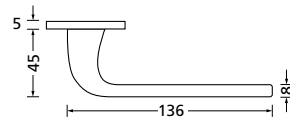

Bänder, Zierhülsen und Muschelgriffe ab Seite 189

Zierhülsen für 2-tlg. Bänder

Black satin

Form 8077

BB - Rosettenkit

PZ - Rosettenkit

WC - Rosettenkit

RZ - Rosettenkit