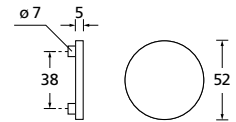

Form 8044

BB - Rosettenkit

PZ - Rosettenkit

WC - Rosettenkit

RZ - Rosettenkit

Blind - Rosettenkit

Knopf für Wechselgarnitur

Drückerpaar