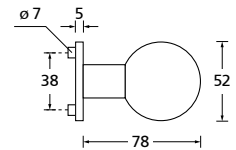

Drückerpaar

Chrom matt		€	exkl. MwSt.
auf Rundrosette	RCRM8077OS	39,90	
für Glastürbeschläge	DCRM8077OS	29,90	

Halbgarnitur		€	exkl. MwSt.
DIN R	RCRM80771OS	23,90	
DIN L	RCRM80772OS	23,90	

Fenstergriff

Chrom matt		€	exkl. MwSt.
auf ovaler Rosette	OCRM8077	27,90	

Rosettenkits

rund/Chrom matt		€	exkl. MwSt.
BB - Kit	RCRM17006	10,90	
PZ - Kit	RCRM17007	10,90	
RZ - Kit	RCRM17008	10,90	
Blind - Kit	RCRM17012	10,90	
WC - Kit	RCRM17015	20,90	

Knopf		€	exkl. MwSt.
für Wechselgarnitur	RCRM671000S	39,90	
Knopf drehbar DIN R/L	RCRM16081DOS	39,90	
Knopf einseitig fix	RCRM691000S	39,90	

Bänder, Zierhülsen und Muschelgriffe ab Seite 189