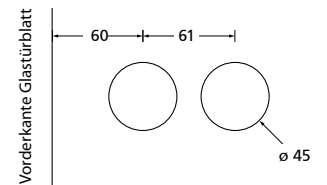

Bohrmaße Glasürschloss

Glastürschlösser PVD Kupfer matt € exkl. MwSt.

Glastürschloss Blind	KM20215	149,90
Glastürschloss BB	KM20216	159,90
Glastürschloss PZ	KM20217	159,90
Glastürschloss WC	KM20218	179,90