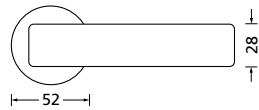

Bänder, Zierhülsen und Muschelgriffe ab Seite 189

Zierhülsen für 2-tlg. Bänder

Black satin

Form 8077

BB - Rosettenkit

PZ - Rosettenkit

WC - Rosettenkit

RZ - Rosettenkit