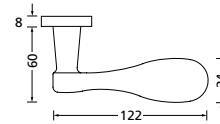

Form 8020 S

Langschildgarnitur

Chrom		€ exkl. MwSt.
BB	CR7802006	69,90
PZ	CR7802007	69,90
RZ	CR7802008	69,90
Blind	CR7802012	69,90
WC	CR7802015	79,90
PZ WG-Gr. DIN R	CR780205	89,90
PZ WG-Gr. DIN L	CR780206	89,90

Alle Lochabstände möglich.
Bei Bestellung bitte immer angeben.