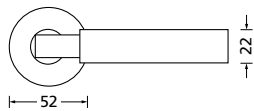

Bänder, Zierhülsen und Muschelgriffe ab Seite 189

Zierhülsen für 2-tlg. Bänder

Black satin

Form 8080

BB - Rosettenkit

PZ - Rosettenkit

WC - Rosettenkit

RZ - Rosettenkit