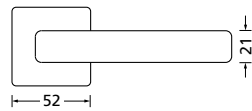

Bänder, Zierhülsen und Muschelgriffe ab Seite 189

Zierhülsen für 2-tlg. Bänder

Chrom matt

Form 8040 Q

Drückerpaar

Chrom matt		€	exkl. MwSt.
auf Quadratrosette	QCRM8040OS	44,90	
für Glastürbeschläge	DCRM8040OS	29,90	
Halbgarnitur			
DIN R	QCRM80401OS	25,90	
DIN L	QCRM80402OS	25,90	