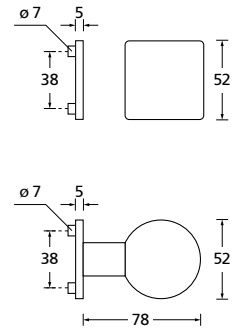

Bänder, Zierhülsen und Muschelgriffe ab Seite 189

Zierhülsen für 2-tlg. Bänder

Titanium matt

Form 8106 Q

Drückerpaar

Titanium matt		€	exkl. MwSt.
auf Quadratrosette	QTT81060S	44,90	
für Glastürbeschläge	DTT81060S	29,90	
Halbgarnitur			
DIN R	QTT810610S	25,90	
DIN L	QTT810620S	25,90	