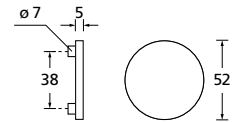

Drückerpaar

Nickel satin		€	exkl. MwSt.
auf Rundrosette	RNS8044OS	39,90	
für Glastürbeschläge	DNS8044OS	29,90	
Halbgarnitur			
DIN R	RNS80441OS	23,90	
DIN L	RNS80442OS	23,90	

Fenstergriff

Nickel satin		€	exkl. MwSt.
auf ovaler Rosette	ONS8044	27,90	

Rosettenkits

rund/Nickel satin		€	exkl. MwSt.
BB - Kit	RNS17006	10,90	
PZ - Kit	RNS17007	10,90	
RZ - Kit	RNS17008	10,90	
Blind - Kit	RNS17012	10,90	
WC - Kit	RNS17015	20,90	

Knopf		€	exkl. MwSt.
für Wechselgarnitur	RNS67100OS	39,90	
Knopf drehbar DIN R/L	RNS16081DOS	39,90	
Knopf einseitig fix	RNS69100OS	39,90	

Bänder, Zierhülsen und Muschelgriffe ab Seite 189