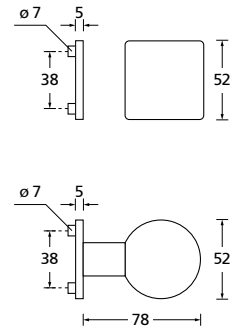

Bänder, Zierhülsen und Muschelgriffe ab Seite 189

Zierhülsen für 2-tlg. Bänder

Messing poliert

Form 8044 Q

Drückerpaar

Messing poliert		€	exkl. MwSt.
auf Quadratrosette	QMP8044OS	59,90	
für Glastürbeschläge	DMP8044OS	49,90	
Halbgarnitur			
DIN R	QMP80441OS	35,90	
DIN L	QMP80442OS	35,90	