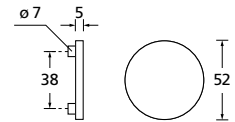

Drückerpaar

Titanium matt		€	exkl. MwSt.
auf Rundrosette	RTT80440S	39,90	
für Glastürbeschläge	DTT80440S	29,90	
Halbgarnitur			
DIN R	RTT804410S	23,90	
DIN L	RTT804420S	23,90	

Fenstergriff

Titanium matt		€	exkl. MwSt.
auf ovaler Rosette	OTT8044	27,90	

Rosettenkits

rund/Titanium matt		€	exkl. MwSt.
BB - Kit	RTT17006	10,90	
PZ - Kit	RTT17007	10,90	
RZ - Kit	RTT17008	10,90	
Blind - Kit	RTT17012	10,90	
WC - Kit	RTT17015	20,90	

Knopf		€	exkl. MwSt.
für Wechselgarnitur	RTT671000S	39,90	
Knopf drehbar DIN R/L	RTT16081DOS	39,90	
Knopf einseitig fix	RTT691000S	39,90	

Bänder, Zierhülsen und Muschelgriffe ab Seite 189