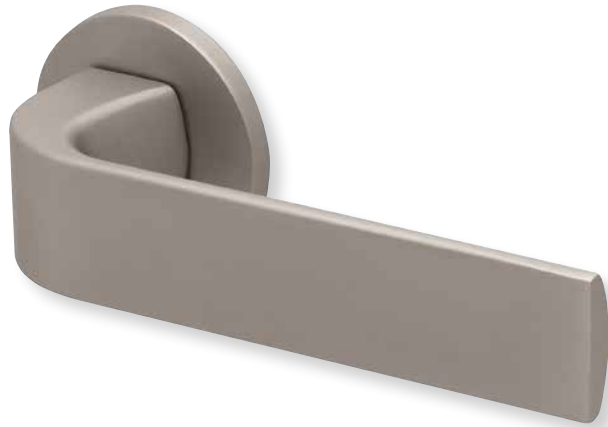

Nickel satin

Form 8077