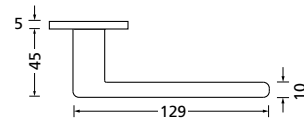

Bänder, Zierhülsen und Muschelgriffe ab Seite 189

Zierhülsen für 2-tlg. Bänder

Chrom matt

Form 8040 Q

Drückerpaar

Chrom matt		€	exkl. MwSt.
auf Quadratrosette	QCRM8040OS	44,90	
für Glastürbeschläge	DCRM8040OS	29,90	
Halbgarnitur			
DIN R	QCRM80401OS	25,90	
DIN L	QCRM80402OS	25,90	