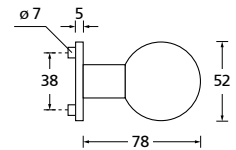

Drückerpaar

Titanium matt		€	exkl. MwSt.
auf Quadratrosette	QTT80800S	89,90	
für Glastürbeschläge	DTT80800S	79,90	
Halbgarnitur			
DIN R	QTT808010S	51,90	
DIN L	QTT808020S	51,90	

Fenstergriff

Titanium matt		€	exkl. MwSt.
auf eckiger Rosette	ETT8080	51,90	

Rosettenkits

Quadrat/Titanium matt		€	exkl. MwSt.
BB - Kit	QTT17006	14,90	
PZ - Kit	QTT17007	14,90	
RZ - Kit	QTT17008	14,90	
Blind - Kit	QTT17012	14,90	
WC - Kit	QTT17015	24,90	

Knopf		€	exkl. MwSt.
für Wechselgarnitur	QTT671000S	44,90	
Knopf drehbar DIN R/L	QTT16081DOS	44,90	
Knopf einseitig fix	QTT691000S	44,90	

Bänder, Zierhülsen und Muschelgriffe ab Seite 189