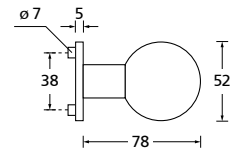

Drückerpaar

Titanium matt		€	exkl. MwSt.
auf Rundrosette	RTT80440S	39,90	
für Glastürbeschläge	DTT80440S	29,90	
Halbgarnitur			
DIN R	RTT804410S	23,90	
DIN L	RTT804420S	23,90	

Fenstergriff

Titanium matt		€	exkl. MwSt.
auf ovaler Rosette	OTT8044	27,90	

Rosettenkits

rund/Titanium matt		€	exkl. MwSt.
BB - Kit	RTT17006	10,90	
PZ - Kit	RTT17007	10,90	
RZ - Kit	RTT17008	10,90	
Blind - Kit	RTT17012	10,90	
WC - Kit	RTT17015	20,90	

Knopf		€	exkl. MwSt.
für Wechselgarnitur	RTT671000S	39,90	
Knopf drehbar DIN R/L	RTT16081DOS	39,90	
Knopf einseitig fix	RTT691000S	39,90	

Bänder, Zierhülsen und Muschelgriffe ab Seite 189