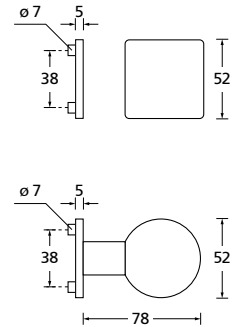

Bänder, Zierhülsen und Muschelgriffe ab Seite 189

Zierhülsen für 2-tlg. Bänder

Chrom matt

Form 8040 Q

Drückerpaar

Chrom matt		€	exkl. MwSt.
auf Quadratrosette	QCRM8040OS	44,90	
für Glastürbeschläge	DCRM8040OS	29,90	
Halbgarnitur			
DIN R	QCRM80401OS	25,90	
DIN L	QCRM80402OS	25,90	