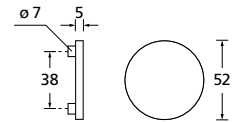

Form 8040

BB - Rosettenkit

PZ - Rosettenkit

WC - Rosettenkit

RZ - Rosettenkit

Blind - Rosettenkit

Knopf für Wechselgarnitur

Drückerpaar