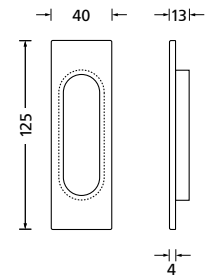

Muschelgriff eckig

		€ exkl. MwSt.
Chrom		
eckig (Stück)	MECR3001	20,90
Chrom matt		
eckig (Stück)	MECRM3001	20,90
Nickel satin		
eckig (Stück)	MENS3001	20,90
Titanium matt		
eckig (Stück)	METT3001	20,90

		€ exkl. MwSt.
Black satin		
eckig (Stück)	MEBS3001	20,90
PVD Kupfer matt		
eckig (Stück)	MEKM3001	30,90
Messing poliert		
eckig (Stück)	MEMP3001	20,90