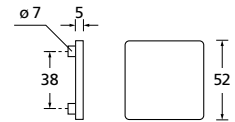

Drückerpaar

Black satin		€	exkl. MwSt.
auf Quadratrosette	QBS80800S	89,90	
für Glastürbeschläge	DBS80800S	79,90	
Halbgarnitur			
DIN R	QBS808010S	51,90	
DIN L	QBS808020S	51,90	

Fenstergriff

Black satin		€	exkl. MwSt.
auf eckiger Rosette	EBS8080	51,90	

Rosettenkits

Quadrat/Black satin		€	exkl. MwSt.
BB - Kit	QBS17006	14,90	
PZ - Kit	QBS17007	14,90	
RZ - Kit	QBS17008	14,90	
Blind - Kit	QBS17012	14,90	
WC - Kit	QBS17015	24,90	

Knopf		€	exkl. MwSt.
für Wechselgarnitur	QBS671000S	44,90	
Knopf drehbar DIN R/L	QBS16081DOS	44,90	
Knopf einseitig fix	QBS691000S	44,90	

Bänder, Zierhülsen und Muschelgriffe ab Seite 189