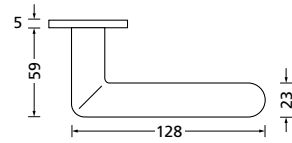

Bänder, Zierhülsen und Muschelgriffe ab Seite 189

Zierhülsen für 2-tlg. Bänder

Black satin

Form 8050

BB - Rosettenkit

PZ - Rosettenkit

WC - Rosettenkit

RZ - Rosettenkit