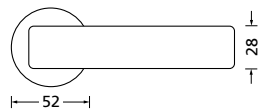

Bänder, Zierhülsen und Muschelgriffe ab Seite 189

Zierhülsen für 2-tlg. Bänder

Nickel satin

Form 8077

BB - Rosettenkit

PZ - Rosettenkit

WC - Rosettenkit

RZ - Rosettenkit