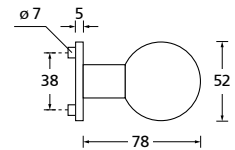

Drückerpaar

Nickel satin		€	exkl. MwSt.
auf Rundrosette	RNS8044OS	39,90	
für Glastürbeschläge	DNS8044OS	29,90	
Halbgarnitur			
DIN R	RNS80441OS	23,90	
DIN L	RNS80442OS	23,90	

Fenstergriff

Nickel satin		€	exkl. MwSt.
auf ovaler Rosette	ONS8044	27,90	

Rosettenkits

rund/Nickel satin		€	exkl. MwSt.
BB - Kit	RNS17006	10,90	
PZ - Kit	RNS17007	10,90	
RZ - Kit	RNS17008	10,90	
Blind - Kit	RNS17012	10,90	
WC - Kit	RNS17015	20,90	

Knopf		€	exkl. MwSt.
für Wechselgarnitur	RNS67100OS	39,90	
Knopf drehbar DIN R/L	RNS16081DOS	39,90	
Knopf einseitig fix	RNS69100OS	39,90	

Bänder, Zierhülsen und Muschelgriffe ab Seite 189