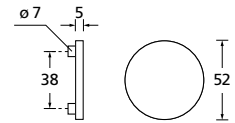

Drückerpaar

Messing poliert		€	exkl. MwSt.
auf Rundrosette	RMP80400S	59,90	
für Glastürbeschläge	DMP80400S	49,90	

Halbgarnitur		€	exkl. MwSt.
DIN R	RMP804010S	35,90	
DIN L	RMP804020S	35,90	

Fenstergriff

Messing poliert		€	exkl. MwSt.
auf ovaler Rosette	OMP8040	34,90	

Rosettenkits

rund/Messing poliert		€	exkl. MwSt.
BB - Kit	RMP17006	10,90	
PZ - Kit	RMP17007	10,90	
RZ - Kit	RMP17008	10,90	
Blind - Kit	RMP17012	10,90	
WC - Kit	RMP17015	20,90	

Knopf		€	exkl. MwSt.
für Wechselgarnitur	RMP671000S	39,90	
Knopf drehbar DIN R/L	RMP16081DOS	39,90	
Knopf einseitig fix	RMP691000S	39,90	

Bänder, Zierhülsen und Muschelgriffe ab Seite 189