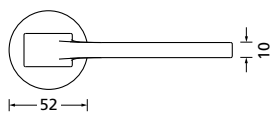

Titanium matt

Form 8044