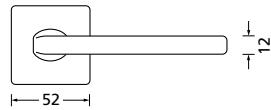

Bänder, Zierhülsen und Muschelgriffe ab Seite 189

Zierhülsen für 2-tlg. Bänder

Nickel satin

Form 8050 Q

Drückerpaar

Nickel satin		€	exkl. MwSt.
auf Quadratrosette	QNS80500S	44,90	
für Glastürbeschläge	DNS80500S	29,90	
Halbgarnitur			
DIN R	QNS805010S	25,90	
DIN L	QNS805020S	25,90	