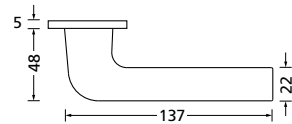

Bänder, Zierhülsen und Muschelgriffe ab Seite 189

Zierhülsen für 2-tlg. Bänder

Messing poliert

Form 8044

BB - Rosettenkit

PZ - Rosettenkit

WC - Rosettenkit

RZ - Rosettenkit