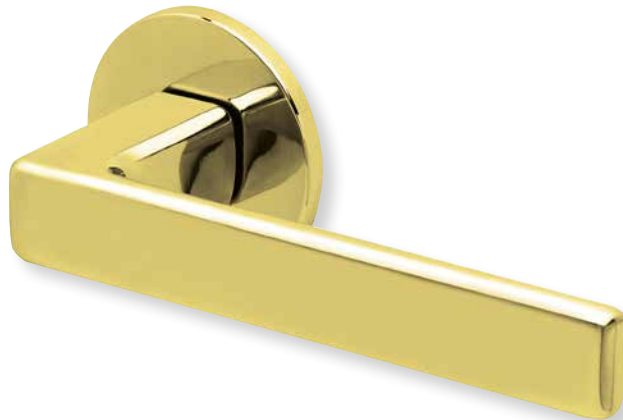

Rosettenkits

rund/PVD Kupfer matt		€	exkl. MwSt.
BB - Kit	RKM17006	24,90	
PZ - Kit	RKM17007	24,90	
RZ - Kit	RKM17008	24,90	
Blind - Kit	RKM17012	24,90	
WC - Kit	RKM17015	39,90	

Knopf		€	exkl. MwSt.
für Wechselgarnitur	RKM67100OS	89,90	
Knopf drehbar DIN R/L	RKM16081DOS	89,90	
Knopf einseitig fix	RKM69100OS	89,90	

Bänder, Zierhülsen und Muschelgriffe ab Seite 189

Zierhülsen für 2-tlg. Bänder

Messing poliert

Form 8040

BB - Rosettenkit

PZ - Rosettenkit

WC - Rosettenkit

RZ - Rosettenkit