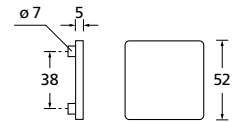

Drückerpaar

Nickel satin		€	exkl. MwSt.
auf Quadratrosette	QNS80770S	44,90	
für Glastürbeschläge	DNS80770S	29,90	
Halbgarnitur			
DIN R	QNS807710S	25,90	
DIN L	QNS807720S	25,90	

Fenstergriff

Nickel satin		€	exkl. MwSt.
auf eckiger Rosette	ENS8077	29,90	

Rosettenkits

Quadrat/Nickel satin		€	exkl. MwSt.
BB - Kit	QNS17006	14,90	
PZ - Kit	QNS17007	14,90	
RZ - Kit	QNS17008	14,90	
Blind - Kit	QNS17012	14,90	
WC - Kit	QNS17015	24,90	

Knopf		€	exkl. MwSt.
für Wechselgarnitur	QNS671000S	44,90	
Knopf drehbar DIN R/L	QNS16081DOS	44,90	
Knopf einseitig fix	QNS691000S	44,90	

Bänder, Zierhülsen und Muschelgriffe ab Seite 189