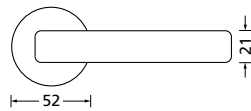

PVD Kupfer matt

Form 8040