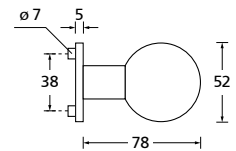

Form 8044

BB - Rosettenkit

PZ - Rosettenkit

WC - Rosettenkit

RZ - Rosettenkit

Blind - Rosettenkit

Knopf für Wechselgarnitur

Drückerpaar