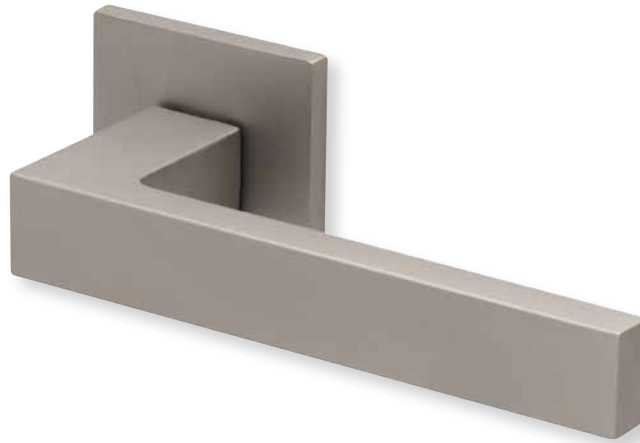

Fenstergriff

Chrom matt		€	exkl. MwSt.
auf eckiger Rosette	ECRM8040	29,90	

Rosettenkits

Quadrat/Chrom matt		€	exkl. MwSt.
BB - Kit	QCRM17006	14,90	
PZ - Kit	QCRM17007	14,90	
RZ - Kit	QCRM17008	14,90	
Blind - Kit	QCRM17012	14,90	
WC - Kit	QCRM17015	24,90	

Knopf		€	exkl. MwSt.
für Wechselgarnitur	QCRM67100OS	44,90	
Knopf drehbar DIN R/L	QCRM16081DOS	44,90	
Knopf einseitig fix	QCRM69100OS	44,90	

Bänder, Zierhülsen und Muschelgriffe ab Seite 189

Zierhülsen für 2-tlg. Bänder