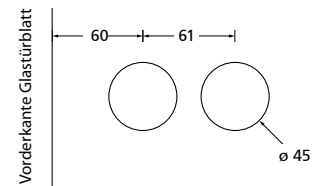

Oberfläche: PVD Messinggelb
Material: Edelstahl

Bohrmaße Gegenkasten

Chrom matt		€ exkl. MwSt.
Gegenkasten	CRM20231L	109,90

Nickel satin		€ exkl. MwSt.
Gegenkasten	NS20231L	109,90

Titanium matt		€ exkl. MwSt.
Gegenkasten	TT20231L	109,90

Black satin		€ exkl. MwSt.
Gegenkasten	BS20231L	109,90

PVD Kupfer matt		€ exkl. MwSt.
Gegenkasten	KM20231L	149,90

PVD Messinggelb		€ exkl. MwSt.
Gegenkasten	PVM20231L	129,90