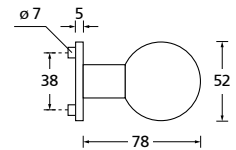

Drückerpaar

Nickel satin		€	exkl. MwSt.
auf Quadratrosette	QNS80770S	44,90	
für Glastürbeschläge	DNS80770S	29,90	
Halbgarnitur			
DIN R	QNS807710S	25,90	
DIN L	QNS807720S	25,90	

Fenstergriff

Nickel satin		€	exkl. MwSt.
auf eckiger Rosette	ENS8077	29,90	

Rosettenkits

Quadrat/Nickel satin		€	exkl. MwSt.
BB - Kit	QNS17006	14,90	
PZ - Kit	QNS17007	14,90	
RZ - Kit	QNS17008	14,90	
Blind - Kit	QNS17012	14,90	
WC - Kit	QNS17015	24,90	

Knopf		€	exkl. MwSt.
für Wechselgarnitur	QNS671000S	44,90	
Knopf drehbar DIN R/L	QNS16081DOS	44,90	
Knopf einseitig fix	QNS691000S	44,90	

Bänder, Zierhülsen und Muschelgriffe ab Seite 189