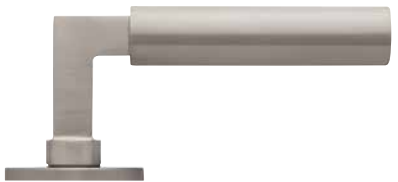

formspiele®