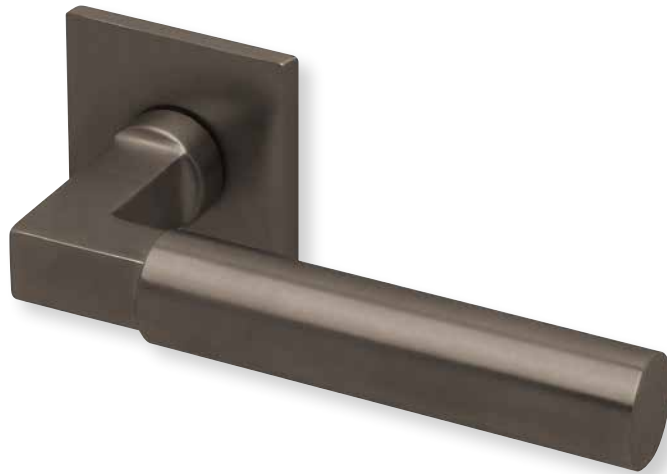

Zierhülsen für 2-tlg. Bänder

Bänder, Zierhülsen und Muschelgriffe ab Seite 189

Nickel satin

Form 8080 Q

Drückerpaar

Nickel satin		€	exkl. MwSt.
auf Quadratrosette	QNS80800S	89,90	
für Glastürbeschläge	DNS80800S	79,90	
Halbgarnitur			
DIN R	QNS808010S	51,90	
DIN L	QNS808020S	51,90	

Fenstergriff

Nickel satin		€	exkl. MwSt.
auf eckiger Rosette	ENS8080	51,90	

Rosettenkits

Quadrat/Nickel satin		€	exkl. MwSt.
BB - Kit	QNS17006	14,90	
PZ - Kit	QNS17007	14,90	
RZ - Kit	QNS17008	14,90	
Blind - Kit	QNS17012	14,90	
WC - Kit	QNS17015	24,90	

Knopf			
für Wechselgarnitur	QNS671000S	44,90	
Knopf drehbar DIN R/L	QNS16081DOS	44,90	
Knopf einseitig fix	QNS691000S	44,90	

Bänder, Zierhülsen und Muschelgriffe ab Seite 189

Zierhülsen für 2-tlg. Bänder