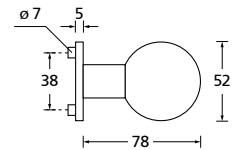

Zierhülsen für 2-tlg. Bänder

Bänder, Zierhülsen und Muschelgriffe ab Seite 189

Nickel satin

Form 8080 Q

Drückerpaar

Nickel satin		€	exkl. MwSt.
auf Quadratrosette	QNS80800S	89,90	
für Glastürbeschläge	DNS80800S	79,90	
Halbgarnitur			
DIN R	QNS808010S	51,90	
DIN L	QNS808020S	51,90	