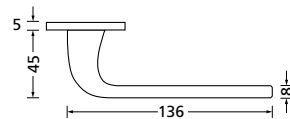

Bänder, Zierhülsen und Muschelgriffe ab Seite 189

Zierhülsen für 2-tlg. Bänder

Nickel satin

Form 8077

BB - Rosettenkit

PZ - Rosettenkit

WC - Rosettenkit

RZ - Rosettenkit