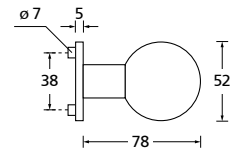

Drückerpaar

Black satin		€	exkl. MwSt.
auf Quadratrosette	QBS81060S	44,90	
für Glastürbeschläge	DBS81060S	29,90	
Halbgarnitur			
DIN R	QBS810610S	25,90	
DIN L	QBS810620S	25,90	

Fenstergriff

Black satin		€	exkl. MwSt.
auf eckiger Rosette	EBS8106	29,90	

Rosettenkits

Quadrat/Black satin		€	exkl. MwSt.
BB - Kit	QBS17006	14,90	
PZ - Kit	QBS17007	14,90	
RZ - Kit	QBS17008	14,90	
Blind - Kit	QBS17012	14,90	
WC - Kit	QBS17015	24,90	

Knopf		€	exkl. MwSt.
für Wechselgarnitur	QBS671000S	44,90	
Knopf drehbar DIN R/L	QBS16081DOS	44,90	
Knopf einseitig fix	QBS691000S	44,90	

Bänder, Zierhülsen und Muschelgriffe ab Seite 189