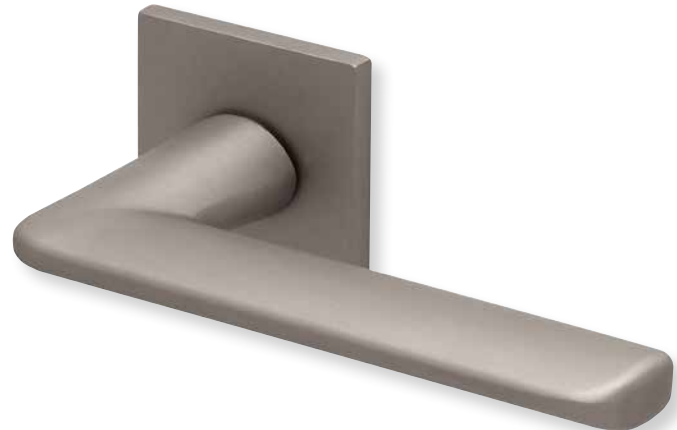

Zierhülsen für 2-tlg. Bänder

Bänder, Zierhülsen und Muschelgriffe ab Seite 189

Nickel satin

Form 8010 Q

Drückerpaar

Nickel satin		€	exkl. MwSt.
auf Quadratrosette	QNS80100S	44,90	
für Glastürbeschläge	DNS80100S	29,90	
Halbgarnitur			
DIN R	QNS801010S	25,90	
DIN L	QNS801020S	25,90	